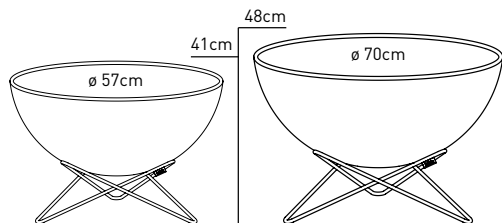

schwenkbar
pivotable