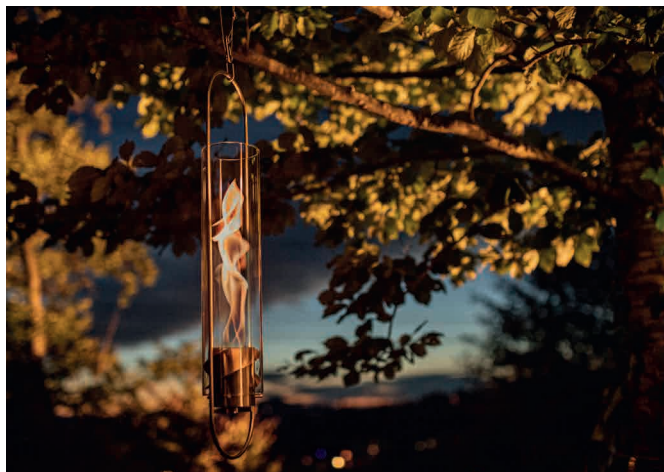

SPIN

höfats

SPIN – das faszinierende Flammenspiel überzeugt mit erstklassiger Ästhetik, ausgeklügelter Funktionalität und kompromissloser Sicherheit, selbst in Innenräumen. Der Blickfang brennt dank biologischem höfats Bioethanol vollständig sauber und strahlt langanhaltende Wärme zu allen Seiten ab. Die Zuluft strömt dabei rotierend an die Flamme und wird durch die Thermik der Flamme beschleunigt. Der hitzeresistente Glaszylinder verstärkt die Strömung durch den Kamineffekt und haust den spektakulären Flammenwirbel sicher ein.

SPIN hinterlässt einen nachhaltigen Eindruck – als Tischfeuer, auf dem Boden stehend, als Gartenfackel und auch als schwebendes Hängefeuer. Das zahlreich prämierte Designprodukt schenkt Dir kreativen Freiraum und dank umfassendem Zubehörsortiment findest Du den passenden Flammenwirbel für jede Gelegenheit.

SPIN – the fascinating play of flames convinces with first-class aesthetics, sophisticated functionality and uncompromising safety, even indoors. The eye-catcher burns completely clean thanks to organic höfats bioethanol and radiates long-lasting heat to all sides. Incoming air flows to the flame in a rotating manner and is accelerated by the thermal effect of the flame. The heat-resistant glass cylinder intensifies the airstream through the chimney effect and safely houses the spectacular whirl of flames.

SPIN leaves a lasting impression – as a tabletop fireplace, standing on the floor, as a garden torch and also as a floating hanging fire. The award-winning design product allows you creative freedom and thanks to the comprehensive range of accessories, you will find the right flame for every occasion.